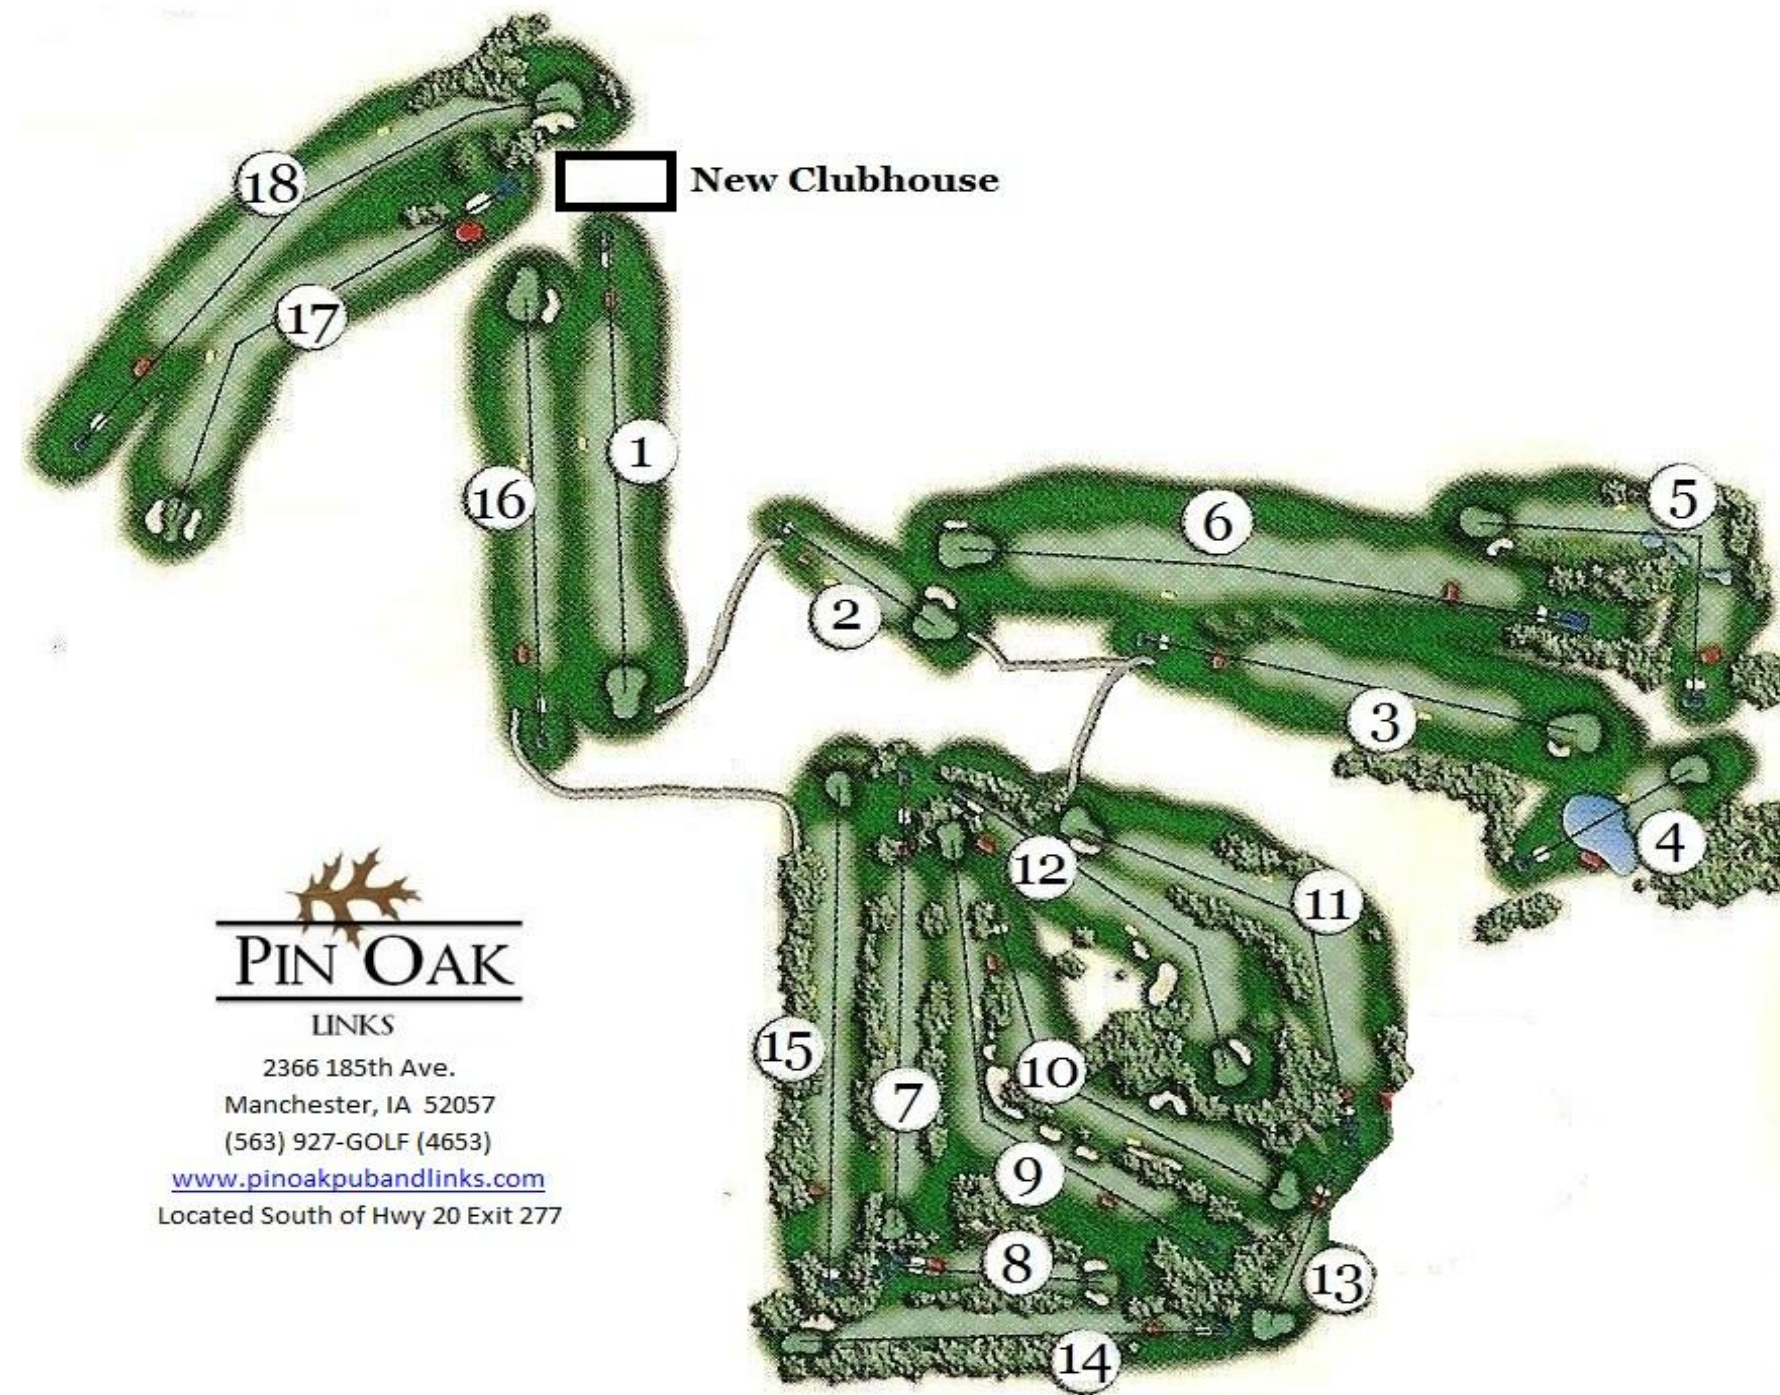

Hole	1	2	3	4	5	6	7	8	9	Out	Hole	10	11	12	13	14	15	16	17	18	In	Tot
Blue 70.2/120	400	141	366	165	349	503	393	189	508	3014	Blue	375	351	310	131	303	440	402	415	522	3249	6263
White 68.9/117	381	128	347	143	328	493	350	171	492	2833	White	363	338	302	115	291	424	384	403	503	3123	5956
Blue/White HCP	11	15	5	17	7	3	13	9	1		Blue/White HCP	8	6	16	18	14	4	10	12	2		
Par	4	3	4	3	4	5	4	3	5	35	Par	4	4	4	3	4	4	4	4	5	36	71
Red 70.3/107	347	93	301	112	296	399	299	152	421	2420	Red	263	327	263	105	256	346	313	361	438	2672	5092
Red HCP	9	17	7	15	5	3	11	13	1		Red HCP	14	6	12	18	16	4	10	8	2		
Yellow (Youth)	148	72	142	74	112	170	158	84	166	1126	Yellow (Youth)	140	129	121	61	137	162	137	144	187	1218	2344

Hole	10	11	12	13	14	15	16
Blue	375	351	310	131	303	440	402
White	363	338	302	115	291	424	384
Blue/White HCP	8	6	16	18	14	4	10
Par	4	4	4	3	4	4	4
Red	263	327	263	105	256	346	313
Red HCP	14	6	12	18	16	4	10
Yellow (Youth)	140	129	121	61	137	162	137

17	18	In	Tot
415	522	3249	6263
403	503	3123	5956
12	2		
4	5	36	71
361	438	2672	5092
8	2		
144	187	1218	2344

PIN OAK
LINKS

18175 222nd Street
Manchester, IA 52057
(563) 927-GOLF (4653)

www.pinoakpubandlinks.com
Located South of Hwy 20 Exit 277